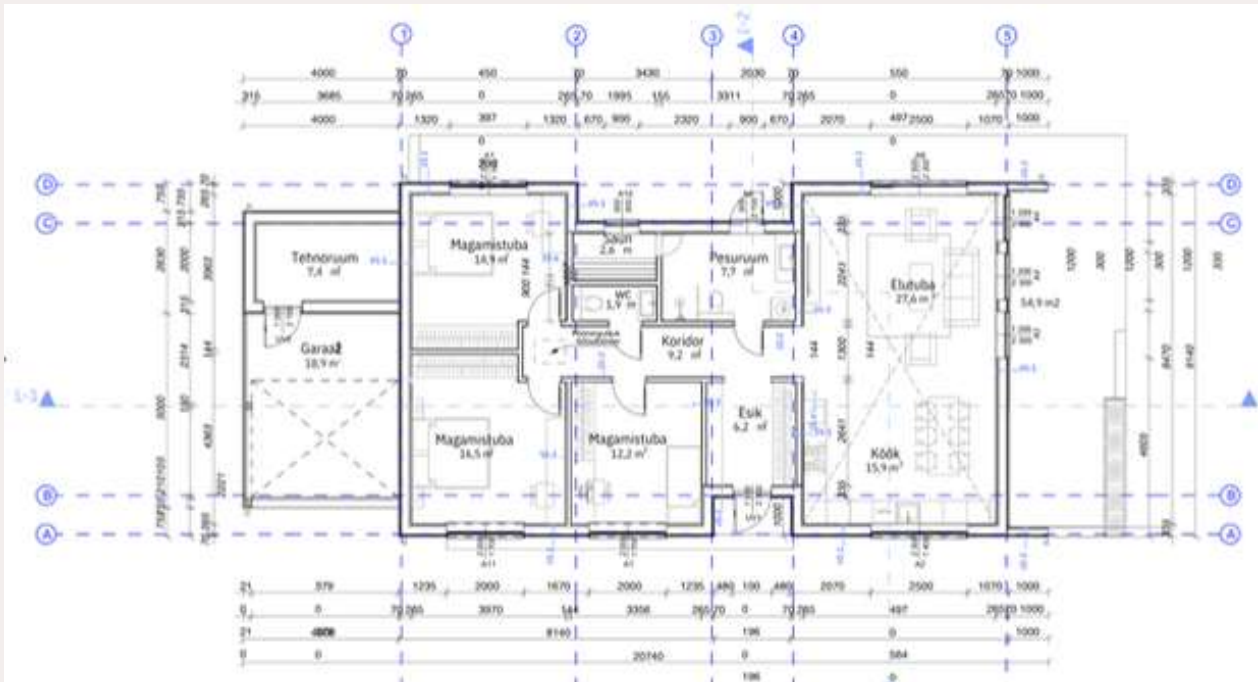

Tehnilised andmed

Suletud netopind: 141,0 m²

Terrass: 54,9 m²

Hoone mõõdud : 20,7 × 9,1 m

Lagede kõrgus: 2,7 m

Illustratiivne põhiplaan

Põhiplaani kuvatud elemendid ei ole pakkumise osa