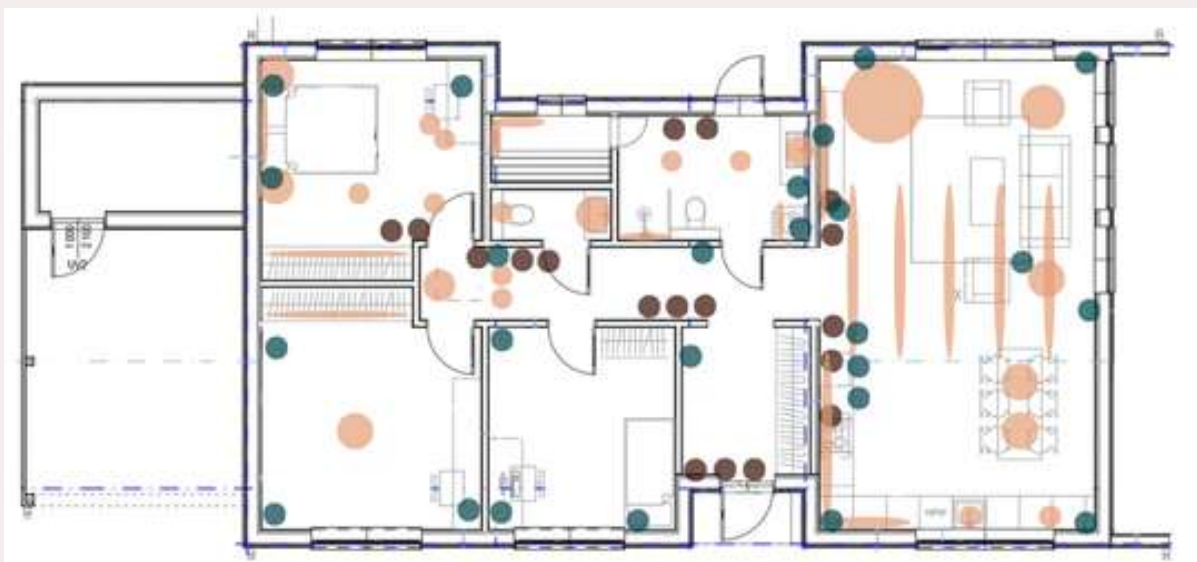

Küttesüsteem, aknad ja tehnosüsteemid

Lahendus on valitud tagamaks mugav sisekliima ja madalad energiakulud aastaringselt.

Küte ja jahutus

Õhk-õhk soojuspump elutoas

Soojustagastusega ventilatsioon

Elektriline pörandaküte vannitoas

3x PVC pakettaknad

Läbimõeldud elektrilahendus

Valgustus, lülitid ja pistikupesad on paigutatud vastavalt ruumide funktsioonile ja igapäevasele kasutusmugavusele.

Lõplik lahendus täpsustub projekti käigus.

- Lülitid
- Valgusti
- Pistikupesad