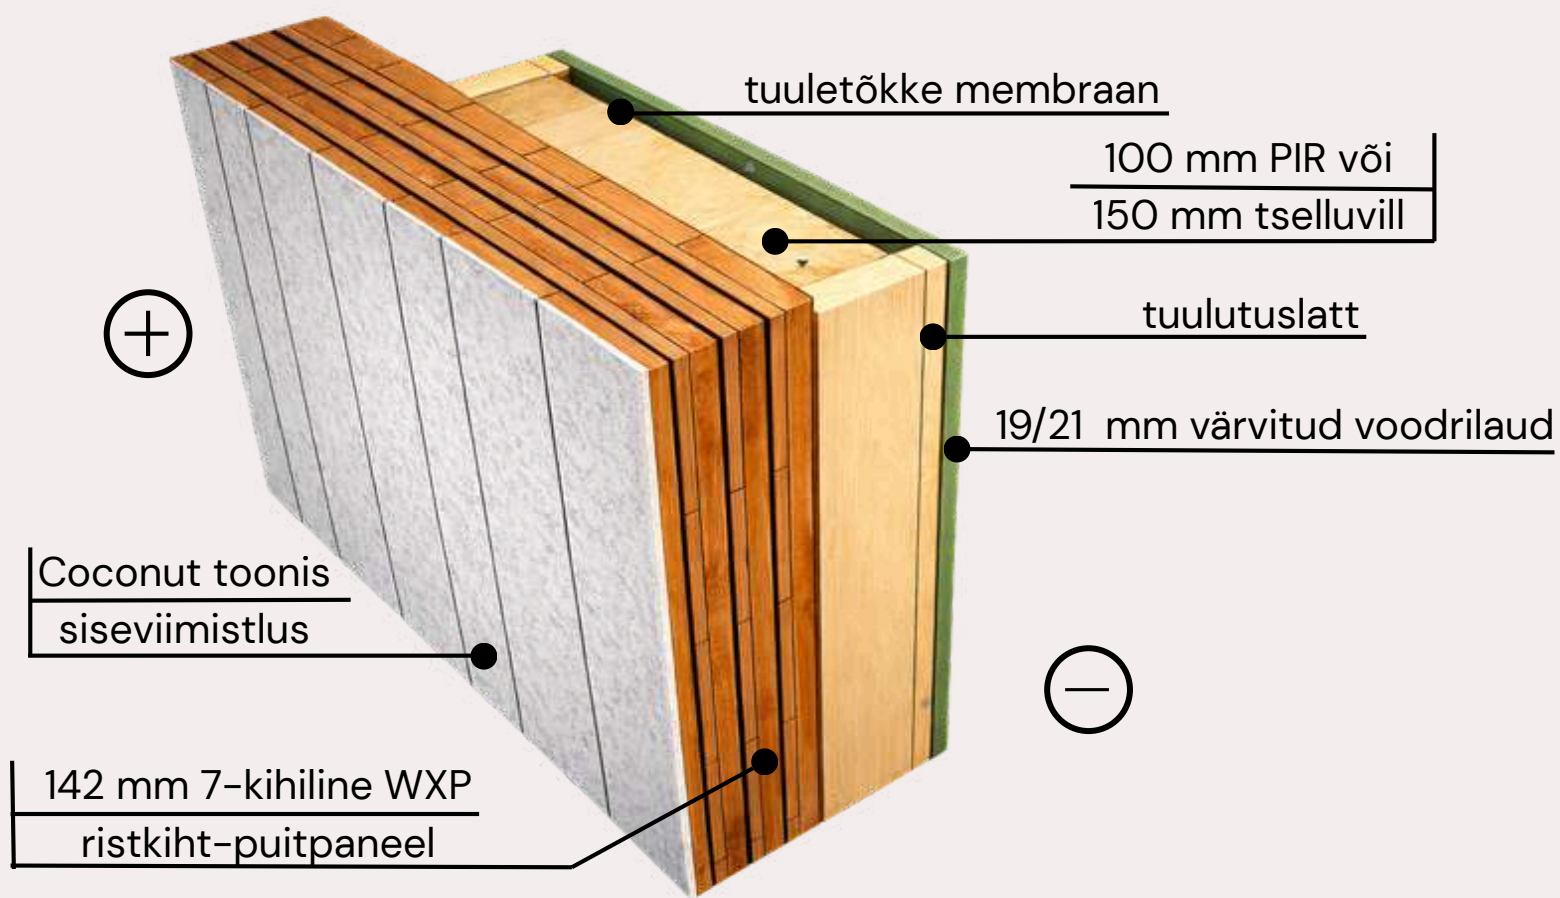

Väline konstruktsioon

Katus

Classic-tüüpi plekkkatus, soojustus 400 mm puistevill

Välissein (väljast sisse)

Värvitud voodrilaud 19/21 mm

Tuuletõke

Soojustus (100 mm PIR või 150 mm tselluvill)

142 mm 7-kihiline WXP ristkiht-puitpaneel

Põrand

Raudbetoon põrand vesipõrandaküttega

Välisuks

Swedoor või analoog